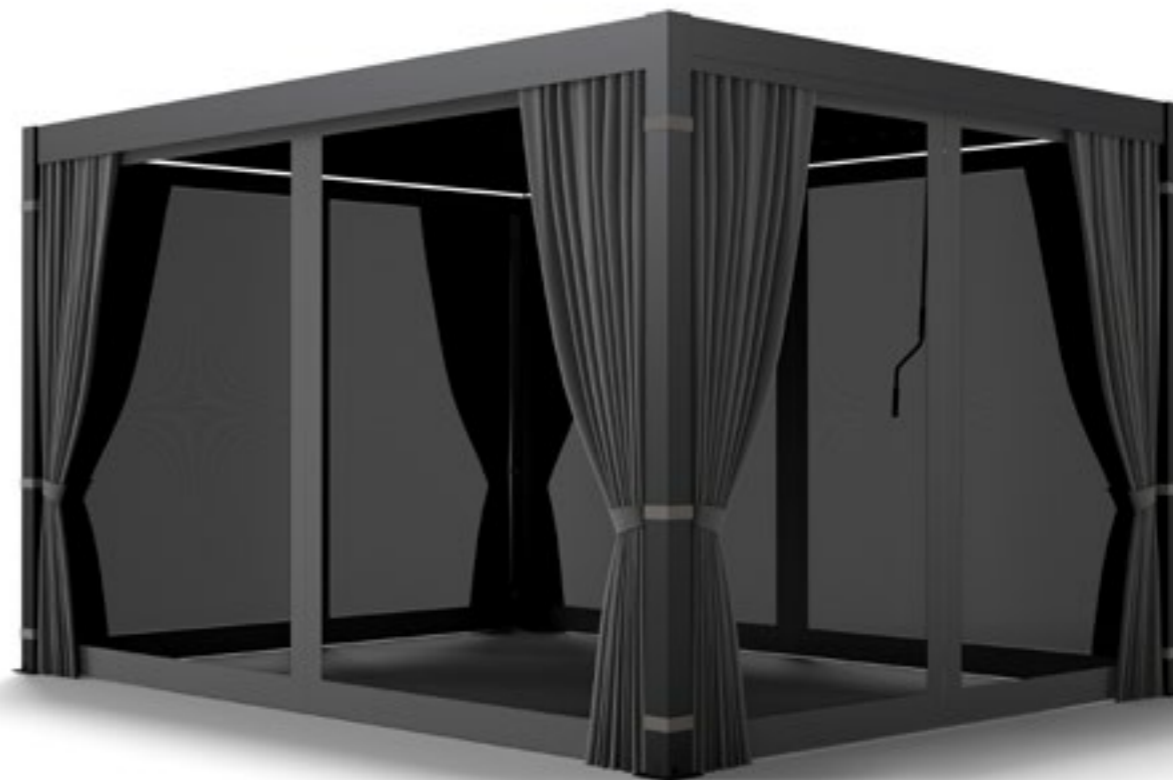

ZASŁONA BOCZNA Z MOSKITIERĄ

Stwórz komfortową, osłoniętą przestrzeń niezależnie od pory dnia. Zasłona boczna z moskitierą to praktyczne uzupełnienie pergoli, które chroni przed owadami, zapewnia prywatność i delikatne zacielenie. Drobną siatką skutecznie ogranicza dostęp insektów, a tkanina z powłoką PU chroni przed słońcem i wilgocią. System prowadnic i zamek błyskawiczny gwarantują szczelność oraz wygodne, intuicyjne użytkowanie.