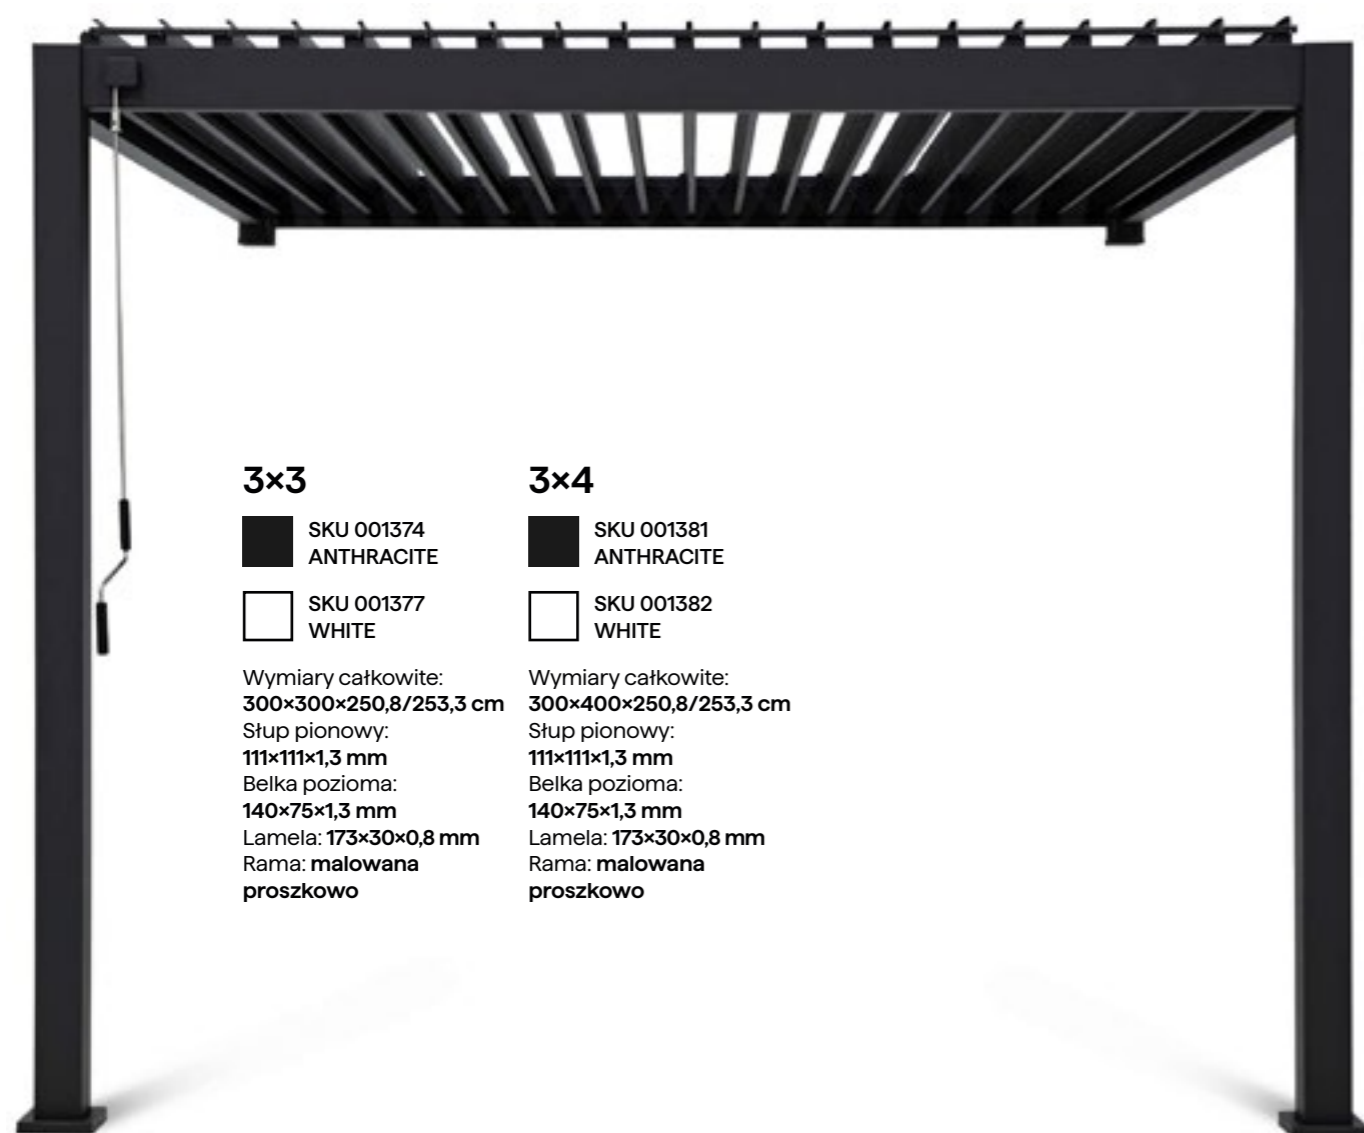

3.6x6.57

■ SKU 008948
ANTHRACITE

Pergola (DxSxW): 365x662x257 cm
Panel dachowy (SxW): 167x45 mm
Nogi (SxDxPodstawa): 150x150x194 mm
Rozstaw otworów: 168 mm
Szerokość belki poprzecznej: 235 mm

PREMIUM WALL

Uniwersalne zadanie w przyściennych wersji.

Minimalistyczna forma, solidna konstrukcja i dach z ruchomych lameli – pergola Premium Wall to przedłużenie przestrzeni zewnętrznej. Lamelle umożliwiają precyzyjne sterowanie ilości światła – od pełnego zacielenia po przyjemny półcień. W pozycji w pełni zamkniętej – lamelle tworzą szczelną powierzchnię, a w połączeniu z systemem rynnowym, pozwalają na korzystanie z tarasu oraz ogrodu w mniej sprzyjających warunkach pogodowych.