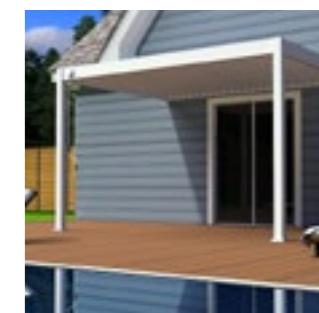

Elegance Wall