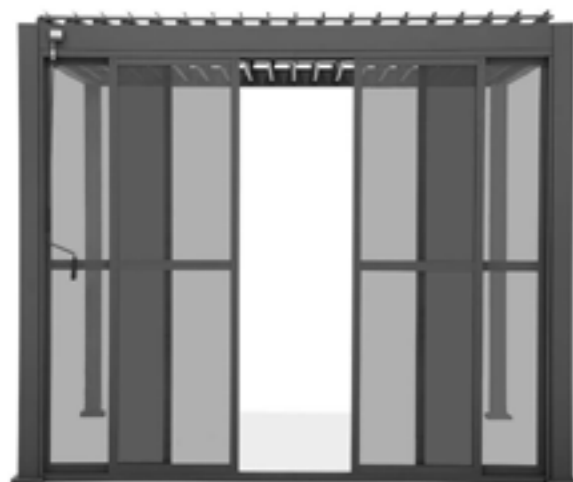

PRZESUWNE DRZWI Z POLIWĘGLANU

Materiał utrzymuje przyjemną temperaturę wewnątrz pergoli, zapewniając komfort użytkowania bez utraty estetyki i lekkości konstrukcji.